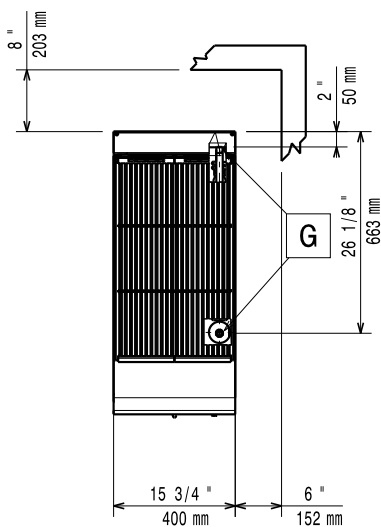

Sarjan laitteet ovat 930 mm syviä ja leveysvaihtoehtoina on 400 mm, 800 mm tai 1200 mm. Sarjassa on paljon energiatehokkuuteen ja ympäristöstävällisyyteen liittyviä ratkaisuja ja kaikki laitteet ovat valmistettu laadukkaasta ruostumattomasta teräksestä.

HYVÄKSYNTÄ: _____

Edestä

Sivulta

EQ = Ekvipotentiaali ruuvi
 G = Kaasuliitäntä

Päältä

Kaasu

Kaasuteho:	391219 (E9GRGDGC0P)	10.5 kW
Vakio kaasutyyppi:		Maakaasu (20 mbar)
Kaasutyyppi, optio:		Nestekaasu/Maakaasu
Kaasun sisäntulo:		3/4"
Maakaasu, paine:		7" w.c. (17.4 mbar)
Nestekaasu, paine:		11" w.c. (27.7 mbar)

Avaintieto

Ulkomitat, leveys:	400 mm
Ulkomitat, syvyys:	930 mm
Ulkomitat, korkeus:	250 mm
Nettopaino:	60 kg
Sertifiointi ryhmä	N9EGG

Lisävarusteet

• Liitossarja	PNC 206086	<input type="checkbox"/>
• Tuki 800 mm silta-asennus	PNC 206137	<input type="checkbox"/>
• Tuki 1000 mm silta-asennus	PNC 206138	<input type="checkbox"/>
• Tuki 1200 mm silta-asennus	PNC 206139	<input type="checkbox"/>
• Tuki 1400 mm silta-asennus	PNC 206140	<input type="checkbox"/>
• Tuki 1600 mm silta-asennus	PNC 206141	<input type="checkbox"/>
• Tuki 400 mm silta-asennus	PNC 206154	<input type="checkbox"/>
• Tuuletuskanavan korotusrilä, 400mm	PNC 206303	<input type="checkbox"/>
• takakaide 800 mm	PNC 206308	<input type="checkbox"/>
• takakaide 1200 mm	PNC 206309	<input type="checkbox"/>
• Kaavinsarja koukulla HP grilliin	PNC 206347	<input type="checkbox"/>
• - NOT TRANSLATED -	PNC 206462	<input type="checkbox"/>
• Sivukaide oikea/vasen (900XP)	PNC 216044	<input type="checkbox"/>
• Etukaide, 400mm	PNC 216046	<input type="checkbox"/>
• Etukaide, 800mm	PNC 216047	<input type="checkbox"/>
• Etukaide, 1200mm	PNC 216049	<input type="checkbox"/>
• Etukaide, 1600mm	PNC 216050	<input type="checkbox"/>
• Leveä kaide, 400 mm	PNC 216185	<input type="checkbox"/>
• Leveä kaide, 800mm	PNC 216186	<input type="checkbox"/>
• Paineensäädin kaasuyksiköille	PNC 927225	<input type="checkbox"/>